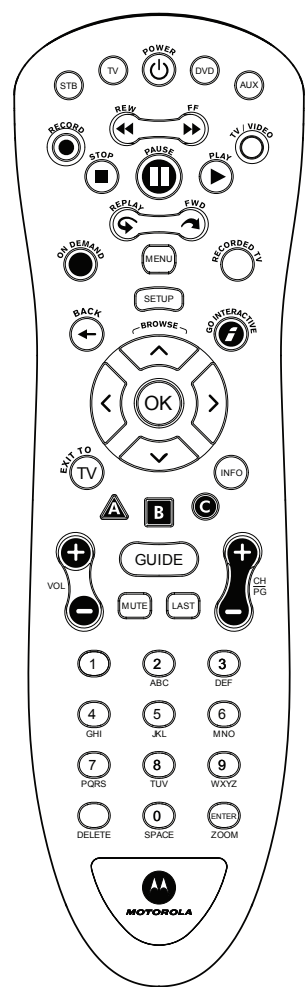

Método de Emparejamiento de RF:

1 Install batteries.
Instale las pilas.

Tip/Consejo:
The mode key will blink 5 times with each key-press when batteries need replacement.
La tecla de Modo parpadeará 5 veces con cada pulsación de tecla cuando sea necesario reemplazar las pilas.

2 Remove sticker and secure the RF Adapter to the top of the set-top box as shown (above the "IR" designation, if labeled).
Retire la etiqueta y asegure el Adaptador de RF a la parte superior de la caja de conexión como se muestra (por encima de la "IR" designación, si la etiqueta).

3 Plug the RF Adapter into an open USB slot on the STB.
Note: RF Adaptor must be blinking when starting Step #4. Otherwise, repeat Step #3.
Conecte el Adaptador de RF en un puerto de USB de la caja de conexión.
Nota: Adaptador RF debe parpadear cuando se inicia el paso # 4. De lo contrario, repita el paso # 3.

2 Press and hold SETUP until the selected mode key blinks twice.
Presione y mantenga presionada SETUP hasta que la tecla del modo seleccionado parpadee dos veces.

3 Enter the 1st code for your brand from the code list.
(See reverse side for codes.)
Ingrese el primer código de TV que corresponda a la marca de su TV de la lista de códigos.
(Vea el reverso para los códigos.)